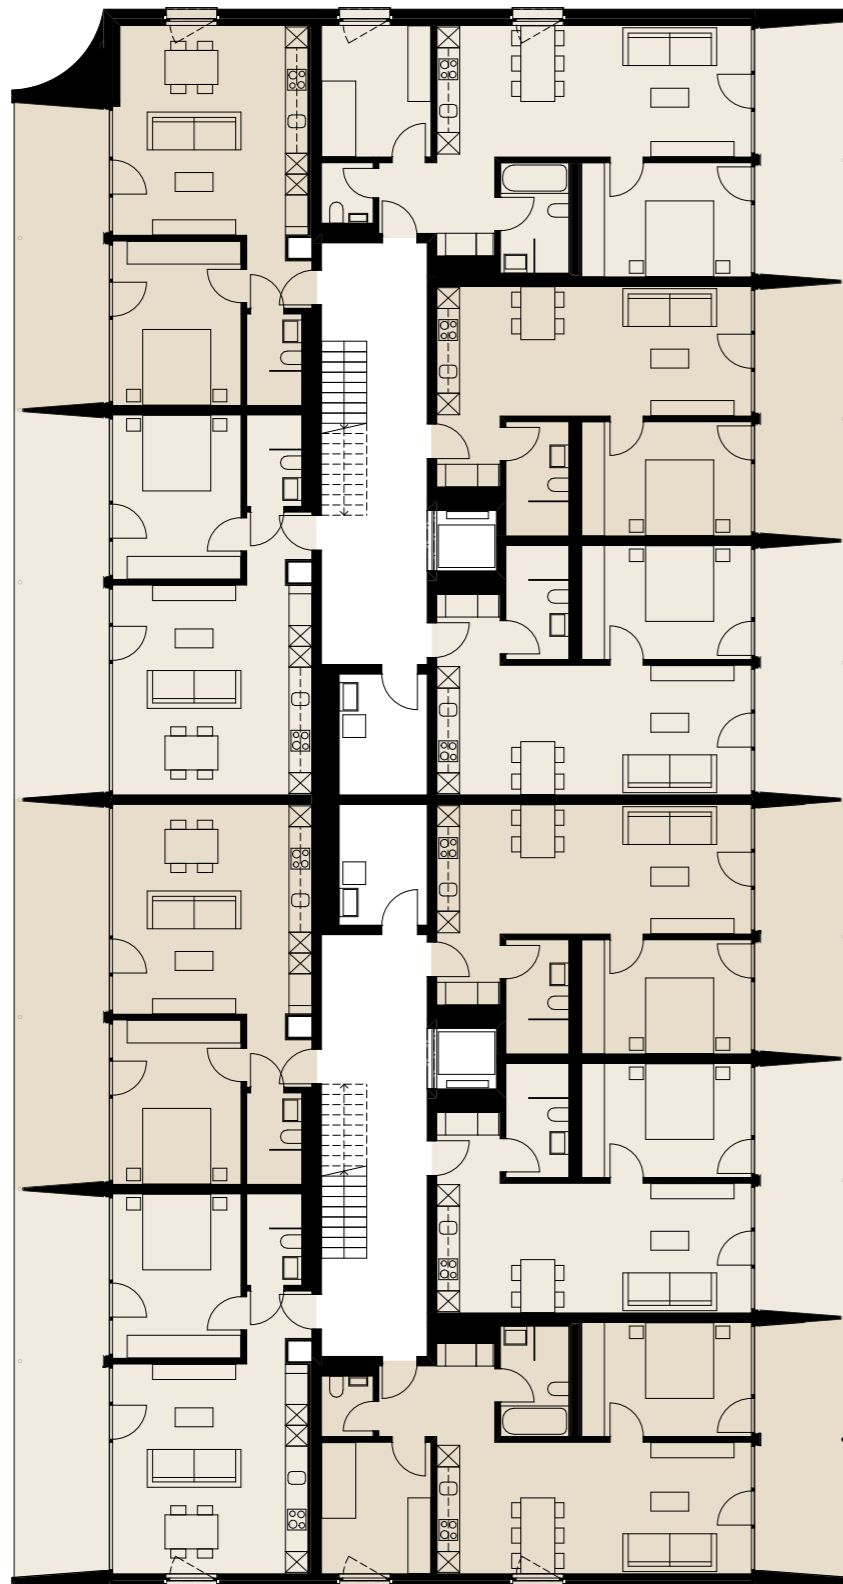

GRÜNBERG II

1. Obergeschoss

Haus A

Whg A1.2
2.5-Zimmer-Wohnung
NWF: 53.6 m²

Whg A1.1
2.5-Zimmer-Wohnung
NWF: 54.7 m²

Whg A1.6
2.5-Zimmer-Wohnung
NWF: 54.7 m²

Whg A1.10
2.5-Zimmer-Wohnung
NWF: 54.1 m²

Whg A1.3
3.5-Zimmer-Wohnung
NWF: 73.3 m²

Whg A1.4
2.5-Zimmer-Wohnung
NWF: 55.7 m²

Whg A1.5
2.5-Zimmer-Wohnung
NWF: 55.7 m²

Whg A1.7
2.5-Zimmer-Wohnung
NWF: 55.7 m²

Whg A1.8
2.5-Zimmer-Wohnung
NWF: 55.7 m²

Whg A1.9
3.5-Zimmer-Wohnung
NWF: 73.3 m²

Haus B

Whg B1.1
3.5-Zimmer-Wohnung
NWF: 79.6 m²

Whg B1.2
2.5-Zimmer-Wohnung
NWF: 56.4 m²

Whg B1.3
3.5-Zimmer-Wohnung
NWF: 80.50 m²

Whg B1.4
3.5-Zimmer-Wohnung
NWF: 80.50 m²

Whg B1.5
2.5-Zimmer-Wohnung
NWF: 56.4 m²