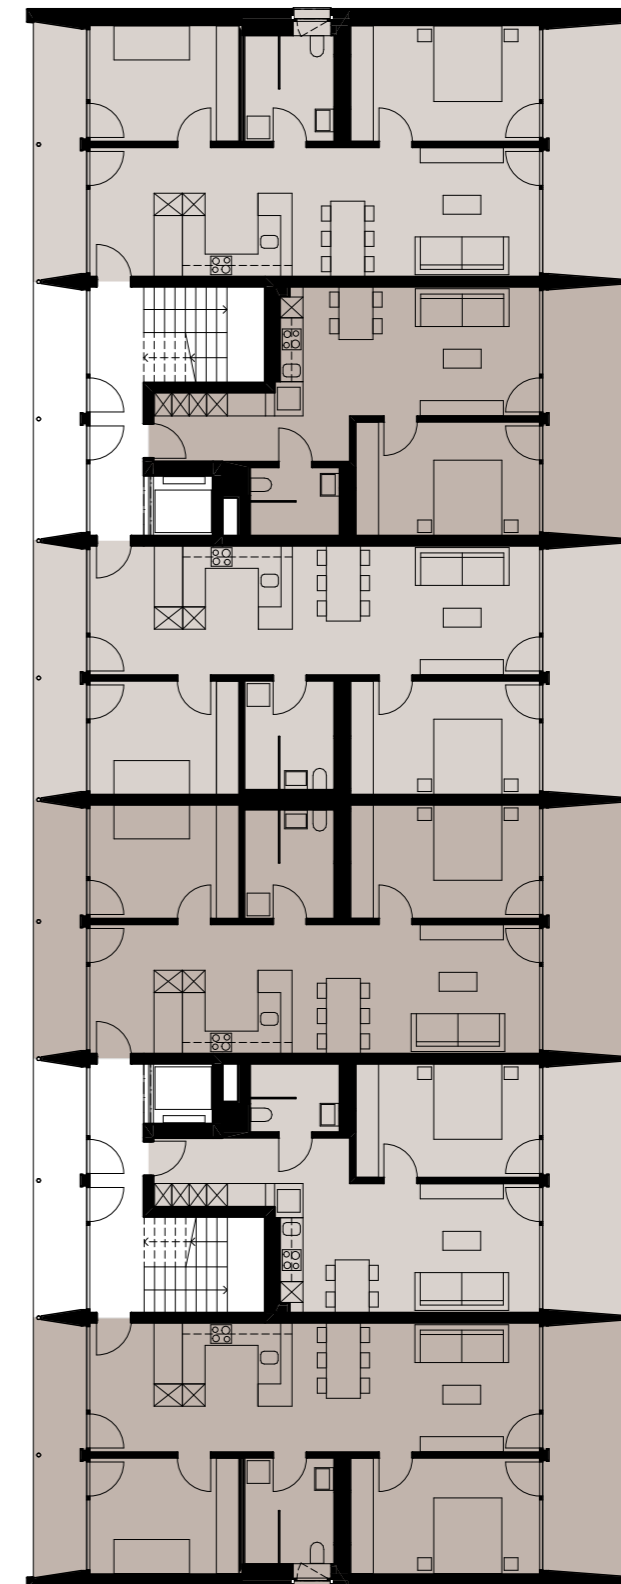

GRÜNBERG II

1. Obergeschoss

Haus A

Whg A1.2
2.5-Zimmer-Wohnung
NWF: 53.6 m²

Whg A1.1
2.5-Zimmer-Wohnung
NWF: 54.7 m²

Whg A1.6
2.5-Zimmer-Wohnung
NWF: 54.7 m²

Whg A1.10
2.5-Zimmer-Wohnung
NWF: 54.1 m²

Whg A1.3
3.5-Zimmer-Wohnung
NWF: 73.3 m²

Whg A1.4
2.5-Zimmer-Wohnung
NWF: 55.7 m²

Whg A1.5
2.5-Zimmer-Wohnung
NWF: 55.7 m²

Whg A1.7
2.5-Zimmer-Wohnung
NWF: 55.7 m²

Whg A1.8
2.5-Zimmer-Wohnung
NWF: 55.7 m²

Whg A1.9
3.5-Zimmer-Wohnung
NWF: 73.3 m²

Haus B

Whg B1.1
3.5-Zimmer-Wohnung
NWF: 79.6 m²

Whg B1.2
2.5-Zimmer-Wohnung
NWF: 56.4 m²

Whg B1.3
3.5-Zimmer-Wohnung
NWF: 80.50 m²

Whg B1.4
3.5-Zimmer-Wohnung
NWF: 80.50 m²

Whg B1.5
2.5-Zimmer-Wohnung
NWF: 56.4 m²

Whg B1.6
3.5-Zimmer-Wohnung
NWF: 79.6 m²